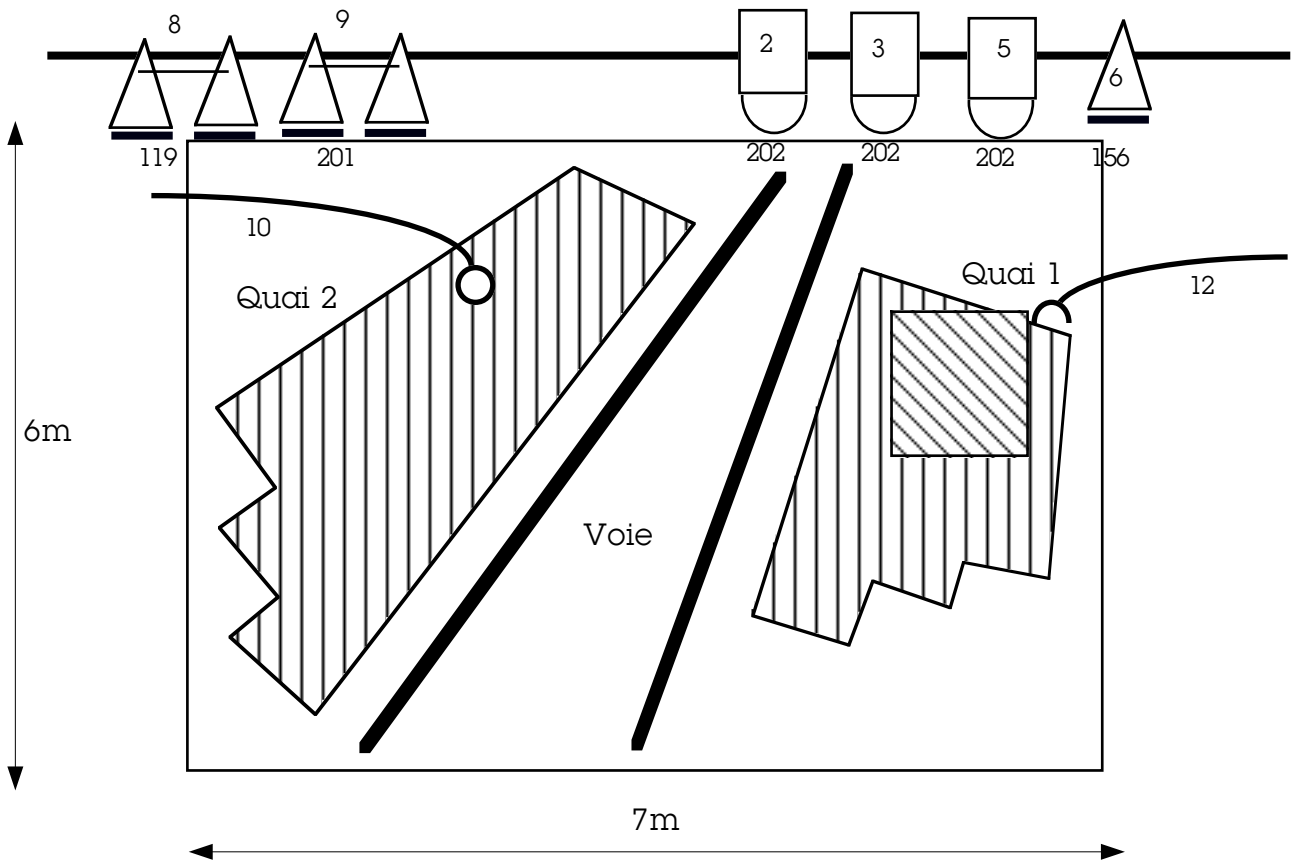

Plan d'éclairage

“Personne s'appelle Thérèse”

	PC 1000 w	11 pièces
	Par 1000 w CP 62 ou CP 95	4 pièces

1	Faces quai 2	152 + W
2	CJ quai 2	202
3	Faces voie + CJ	W
4	Faces quai 1	152 + W
5	CJ quai 1	202
6	Eclairage Lucas	156
7	latéral nuit	202
8	CJ nuit	119
9	CJ orage	201
10	Montre moteur	
11	Montre éclairage	W
12	Canon à feuille	