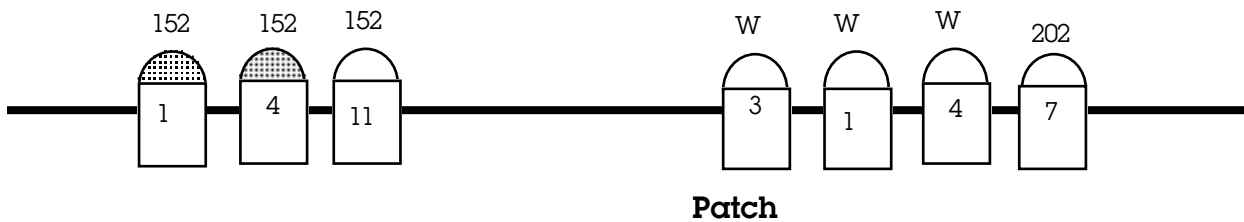

Plan d'éclairage

“Personne s'appelle Thérèse”

	PC 1000 w	11 pièces
	Par 1000 w CP 62 ou CP 95	4 pièces

1	Faces quai 2	152 + W
2	CJ quai 2	202
3	Faces voie + CJ	W
4	Faces quai 1	152 + W
5	CJ quai 1	202
6	Eclairage Lucas	156
7	latéral nuit	202
8	CJ nuit	119
9	CJ orage	201
10	Montre moteur	
11	Montre éclairage	W
12	Canon à feuille	