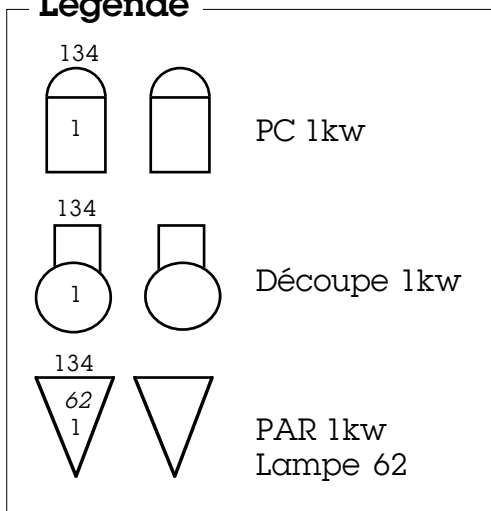

La Morraine

Implantation Eclairage

Légende

Patch

- | | |
|----|------------------|
| 1 | PF |
| 2 | Flash |
| 3 | ○○○ |
| 4 | ○○○ |
| 5 | Latéraux |
| 6 | ○○○ |
| 7 | 134 Contres |
| 8 | Cheval |
| 9 | Arbre 116 + gobo |
| 10 | 119 Contres |
| 11 | W |
| 12 | Porte |