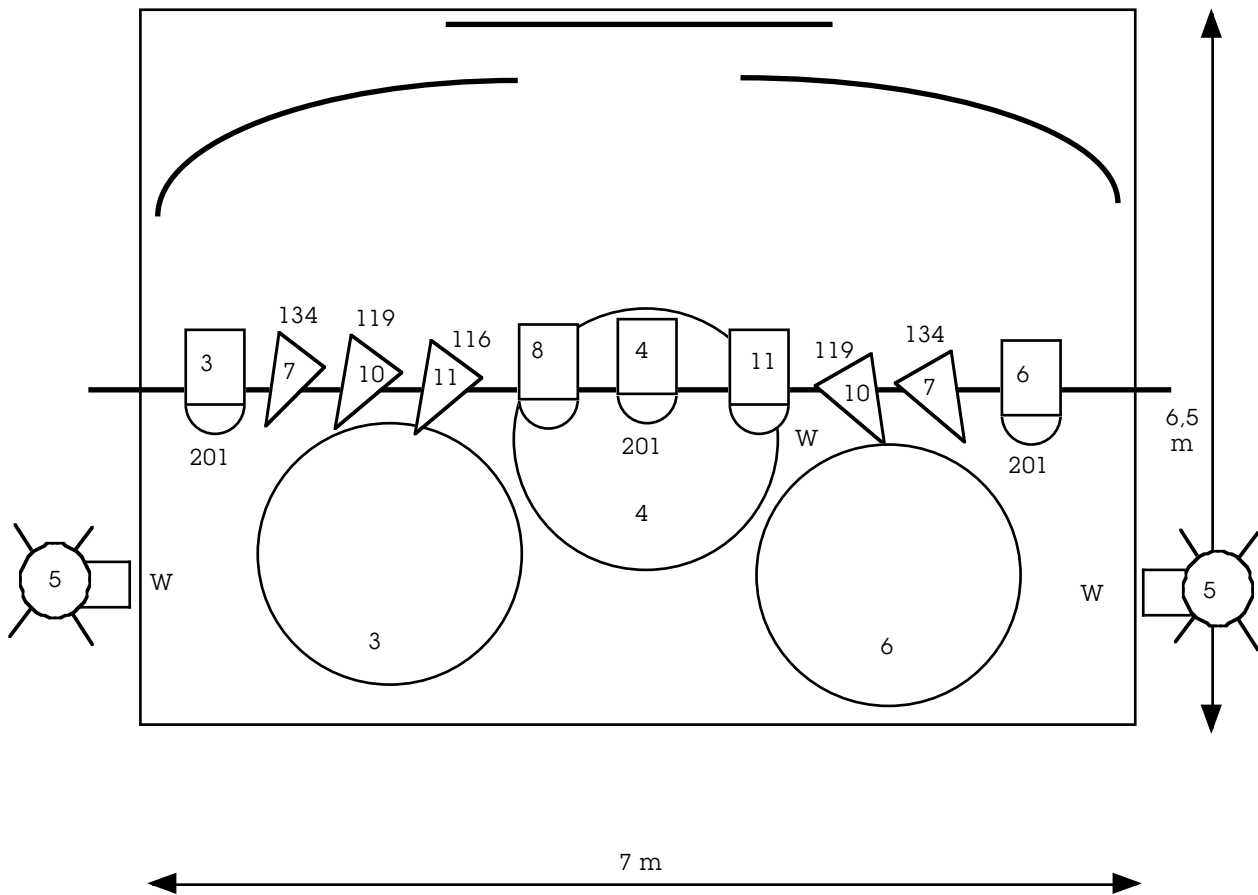

La Morraine

Implantation Eclairage

Légende

Patch

- | | |
|----|------------------|
| 1 | PF |
| 2 | Flash |
| 3 | ○○○ |
| 4 | ○○○ |
| 5 | Latéraux |
| 6 | ○○○ |
| 7 | 134 Contres |
| 8 | Cheval |
| 9 | Arbre 116 + gobo |
| 10 | 119 Contres |
| 11 | W |
| 12 | Porte |